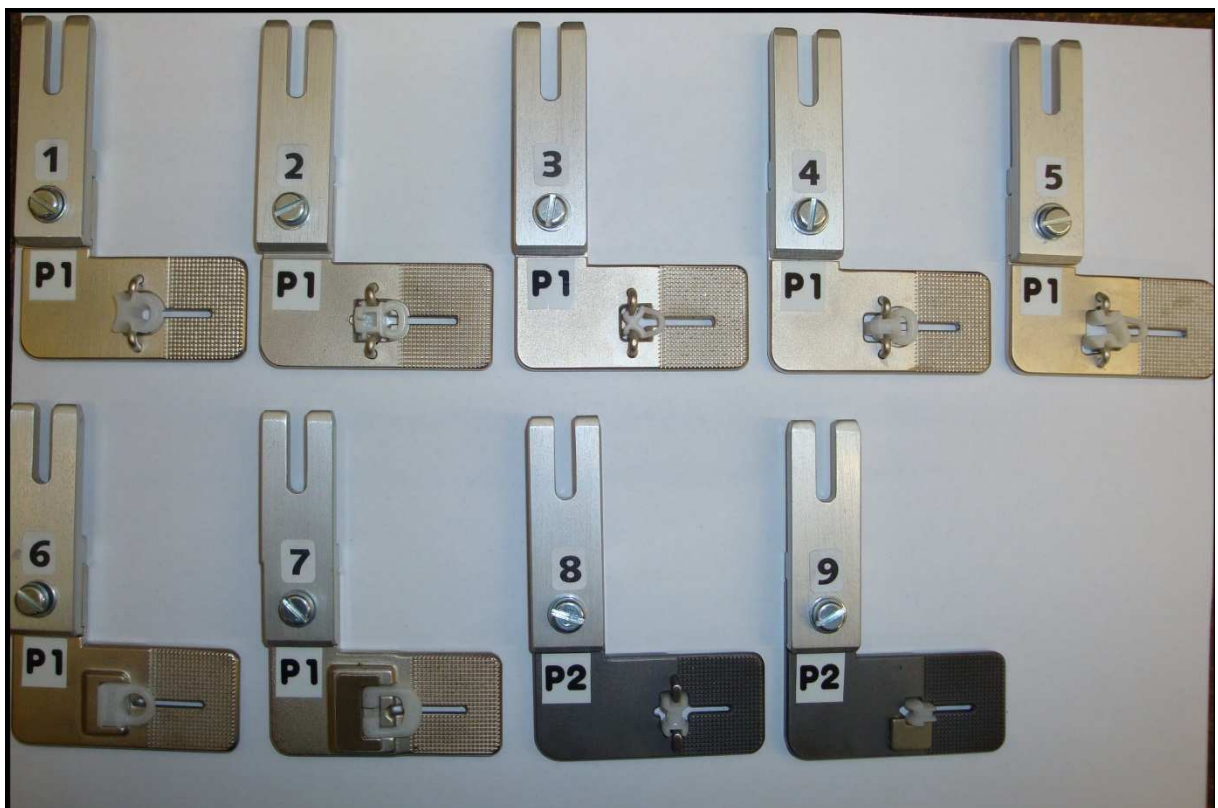

Gleiterhalter zu Brother Gleiterannähmaschine:

z.B. VS 57 / Mini-Click / Click / Mauszahn / usw.

Weitere Gleiterhalter auf Anfrage