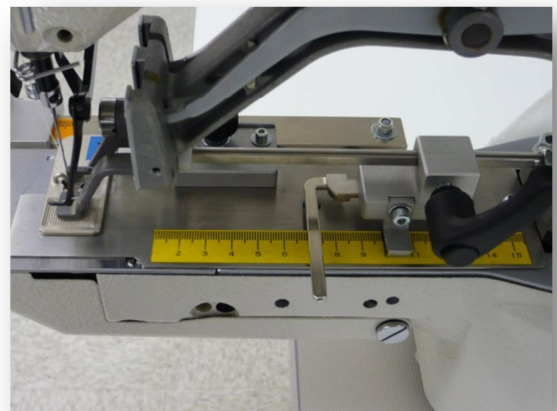

### Vorhanggleiter:

Elektronischer Doppelstepstich-Riegel-  
automat, ausgestattet mit:

- Fadenabschneider elektromagnetisch
- Nähfußlüftung elektromagnetisch
- **speziell eingerichtet zum manuellen Annähen von Vorhang-Gleitern**
- mit einem anderen Programm kann ebenfalls die Vorhangfalte mit einem Punktriegel geheftet werden
- Drückerfuss, ausschwenkbar (zum Heften)
- Maschine komplett mit Antrieb, 230 V